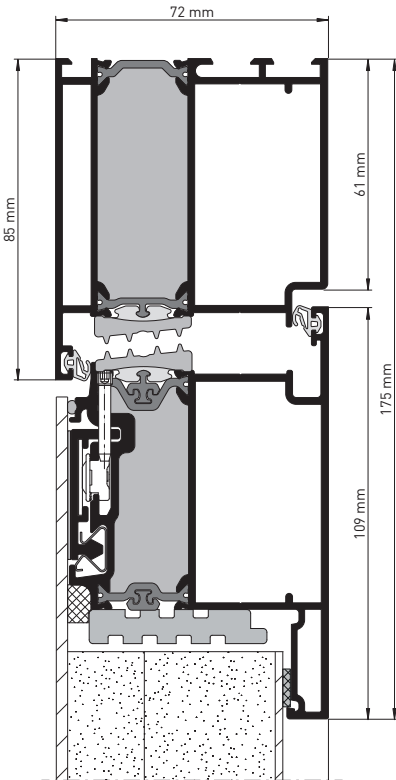

Die Türfüllung

Farben und Funktionen – im schönsten Einklang

Die neue heroal Les Couleurs® Le Corbusier Haustürfüllung kombiniert stets beste Materialien, höchste Funktionalität

und maximale Flexibilität mit dem einmaligen Le Corbusier Farbspektrum.

Sie wird für die Flügel des Türsystems heroal D 72 angeboten:

- » mit 60 mm Füllungsstärke für das Flügelprofil 21667 (Bautiefe Flügelprofil 72 mm)
- » mit 70 mm Füllungsstärke für das Flügelprofil 21649 (Bautiefe Flügelprofil 82 mm)

In jeder Ausführung bietet die Türfüllung mit der Widerstandsklasse RC 2 nach EN 1627 ein hohes Maß an Sicherheit. Sie ist uneingeschränkt in dem Profilsystem heroal D 72 für einbruchhemmende Türen zugelassen.

Die Leistungsfähigkeit beim Wärmeschutz

Die heroal Les Couleurs® Le Corbusier Haustüren erzielen mit der Kombination aus Rahmenprofil, Flügelprofil und Griffleiste hervorragende Wärme- und Schallschutzwerte. Dafür sorgt der Dämmkern aus PU-Schaumplatten mit seiner Rohdichte von 60 kg/m³. Bei einer Türgröße von 1.230 x 2.180 mm und einer Füllungsstärke von 60 mm wird ein U_D-Wert von 0,91 W/m²K erreicht, bei einer Füllungsstärke von 70 mm sogar ein U_D-Wert von 0,87 W/m²K.

Die innovative reversible Füllungsbefestigung

Die heroal Les Couleurs® Le Corbusier Türfüllung bietet werksseitig auch die innovative Befestigungstechnologie für einseitig flügelüberdeckende Haustürfüllungen (FüF) bzw. Aufsatzfüllungen an: Dabei wird die vorgefertigte Füllung einfach durch Fügen in den Flügel befestigt – ohne zeitaufwendige vollflächige Paneelverklebung mit 2K-Klebstoffen – wie Sie es von den heroal Türsystemen kennen.

Diese Art der Füllungsbefestigung ist für Verarbeiter vorteilhaft: Die einfache, zeitsparende Füllungsmontage lässt sich auch noch nachträglich auf der Baustelle durchführen. Und sollten sich die Designwünsche ändern, wird die Füllung ebenso leicht wieder demontiert. Zur Füllungsmontage bietet heroal einen Zubehörsatz mit allen benötigten Artikeln an.

heroal Artikelnummer	Bezeichnung	Inhalte
19924 00 00	Zubehörsatz für reversible Füllungsbefestigung	• Sicherungsstifte • Halteklammern • Kompriband • Dichtschnur • Vorlegeband