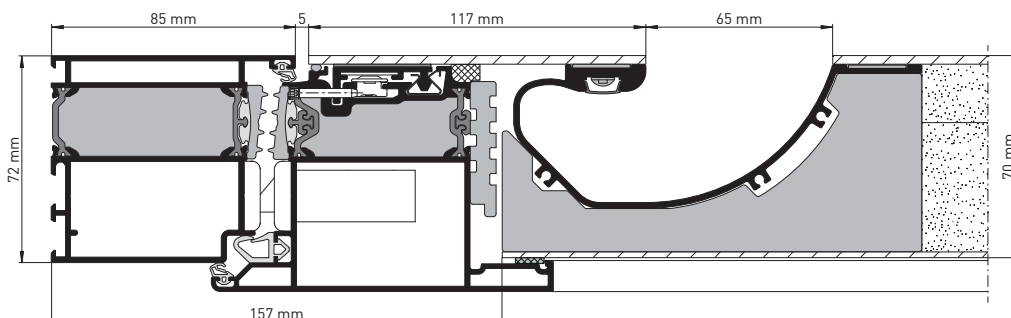

Je nachdem, ob die Flügelausführung flächenbündig oder aufschlagend ist, wird die entsprechende Griffleiste ausgewählt. Sie unterscheiden sich in ihrer Bautiefe

Griffleistentiefe
flächenbündiger Flügel:
37,5 mm