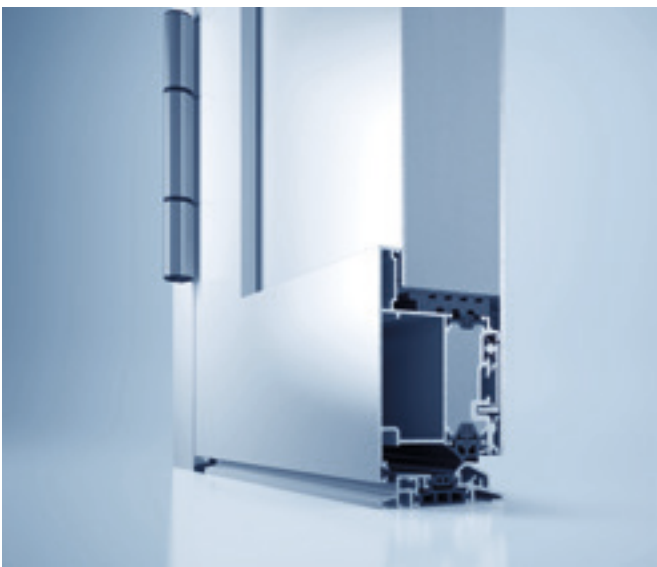

Bei der hochwertigen Bandbeschlagtechnologie sind Rollen- und aufliegende Bandvarianten erhältlich. Außerdem sind die Haustüren mit einer neuen, fertigungs-optimierten Schwellendichtung versehen – und barrierefrei gestaltete Schwellenprofile erleichtern die Zugänglichkeit.