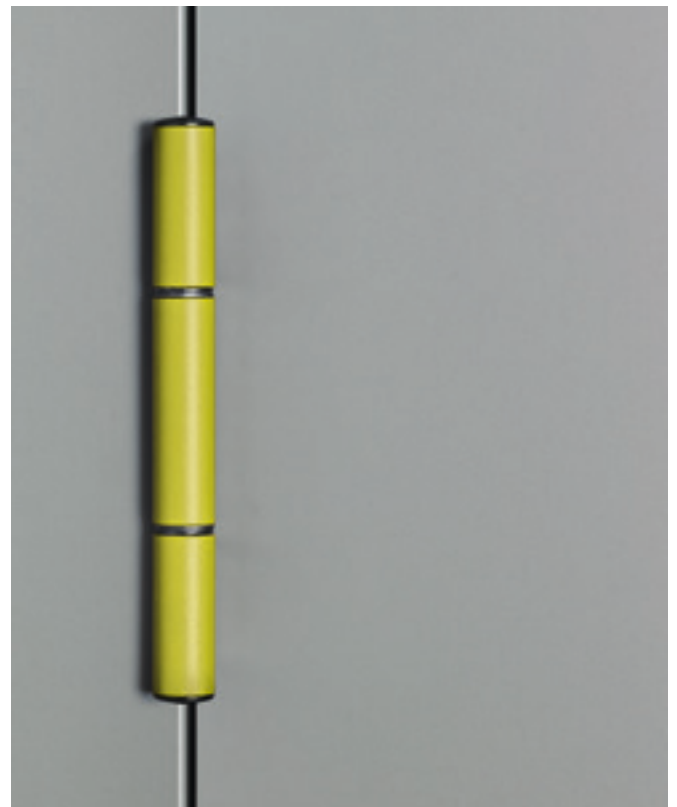

Auch die Bänder können in den Le Corbusier Farben beschichtet werden: Bei Verwendung der gleichen Farbtöne ist so beim Flügel, dem inneren Blechpaneel und den Bändern eine optimal aufeinander abgestimmte Farbechtheit garantiert. Wählen Sie die Farbe einfach entsprechend aus!

heroal Artikelnummer	Bezeichnung
13401	Aufsatztürband 2-tlg flächenbündig
13413	Aufsatztürband 2-tlg aufschlagend
13421	Aufsatztürband 3-tlg flächenbündig
13414	Aufsatztürband 3-tlg aufschlagend
11090	Rollentürband 3-tlg flächenbündig
10693	Rollentürband 3-tlg aufschlagend