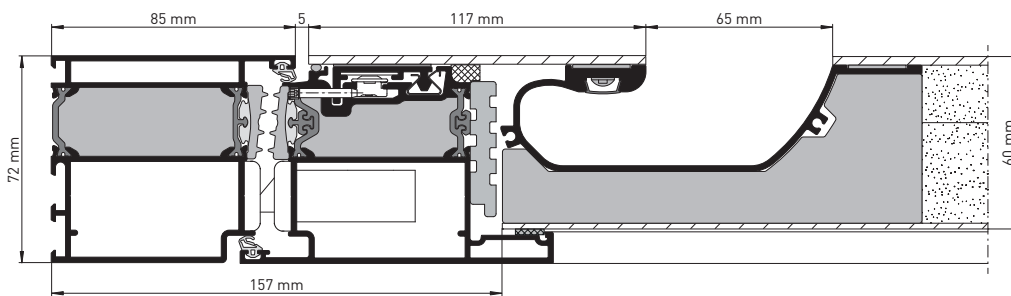

Je nachdem, ob die Flügelausführung flächenbündig oder aufschlagend ist, wird die entsprechende Griffleiste ausgewählt. Sie unterscheiden sich in ihrer Bautiefe

Griffleistentiefe
flächenbündiger Flügel:
37,5 mm